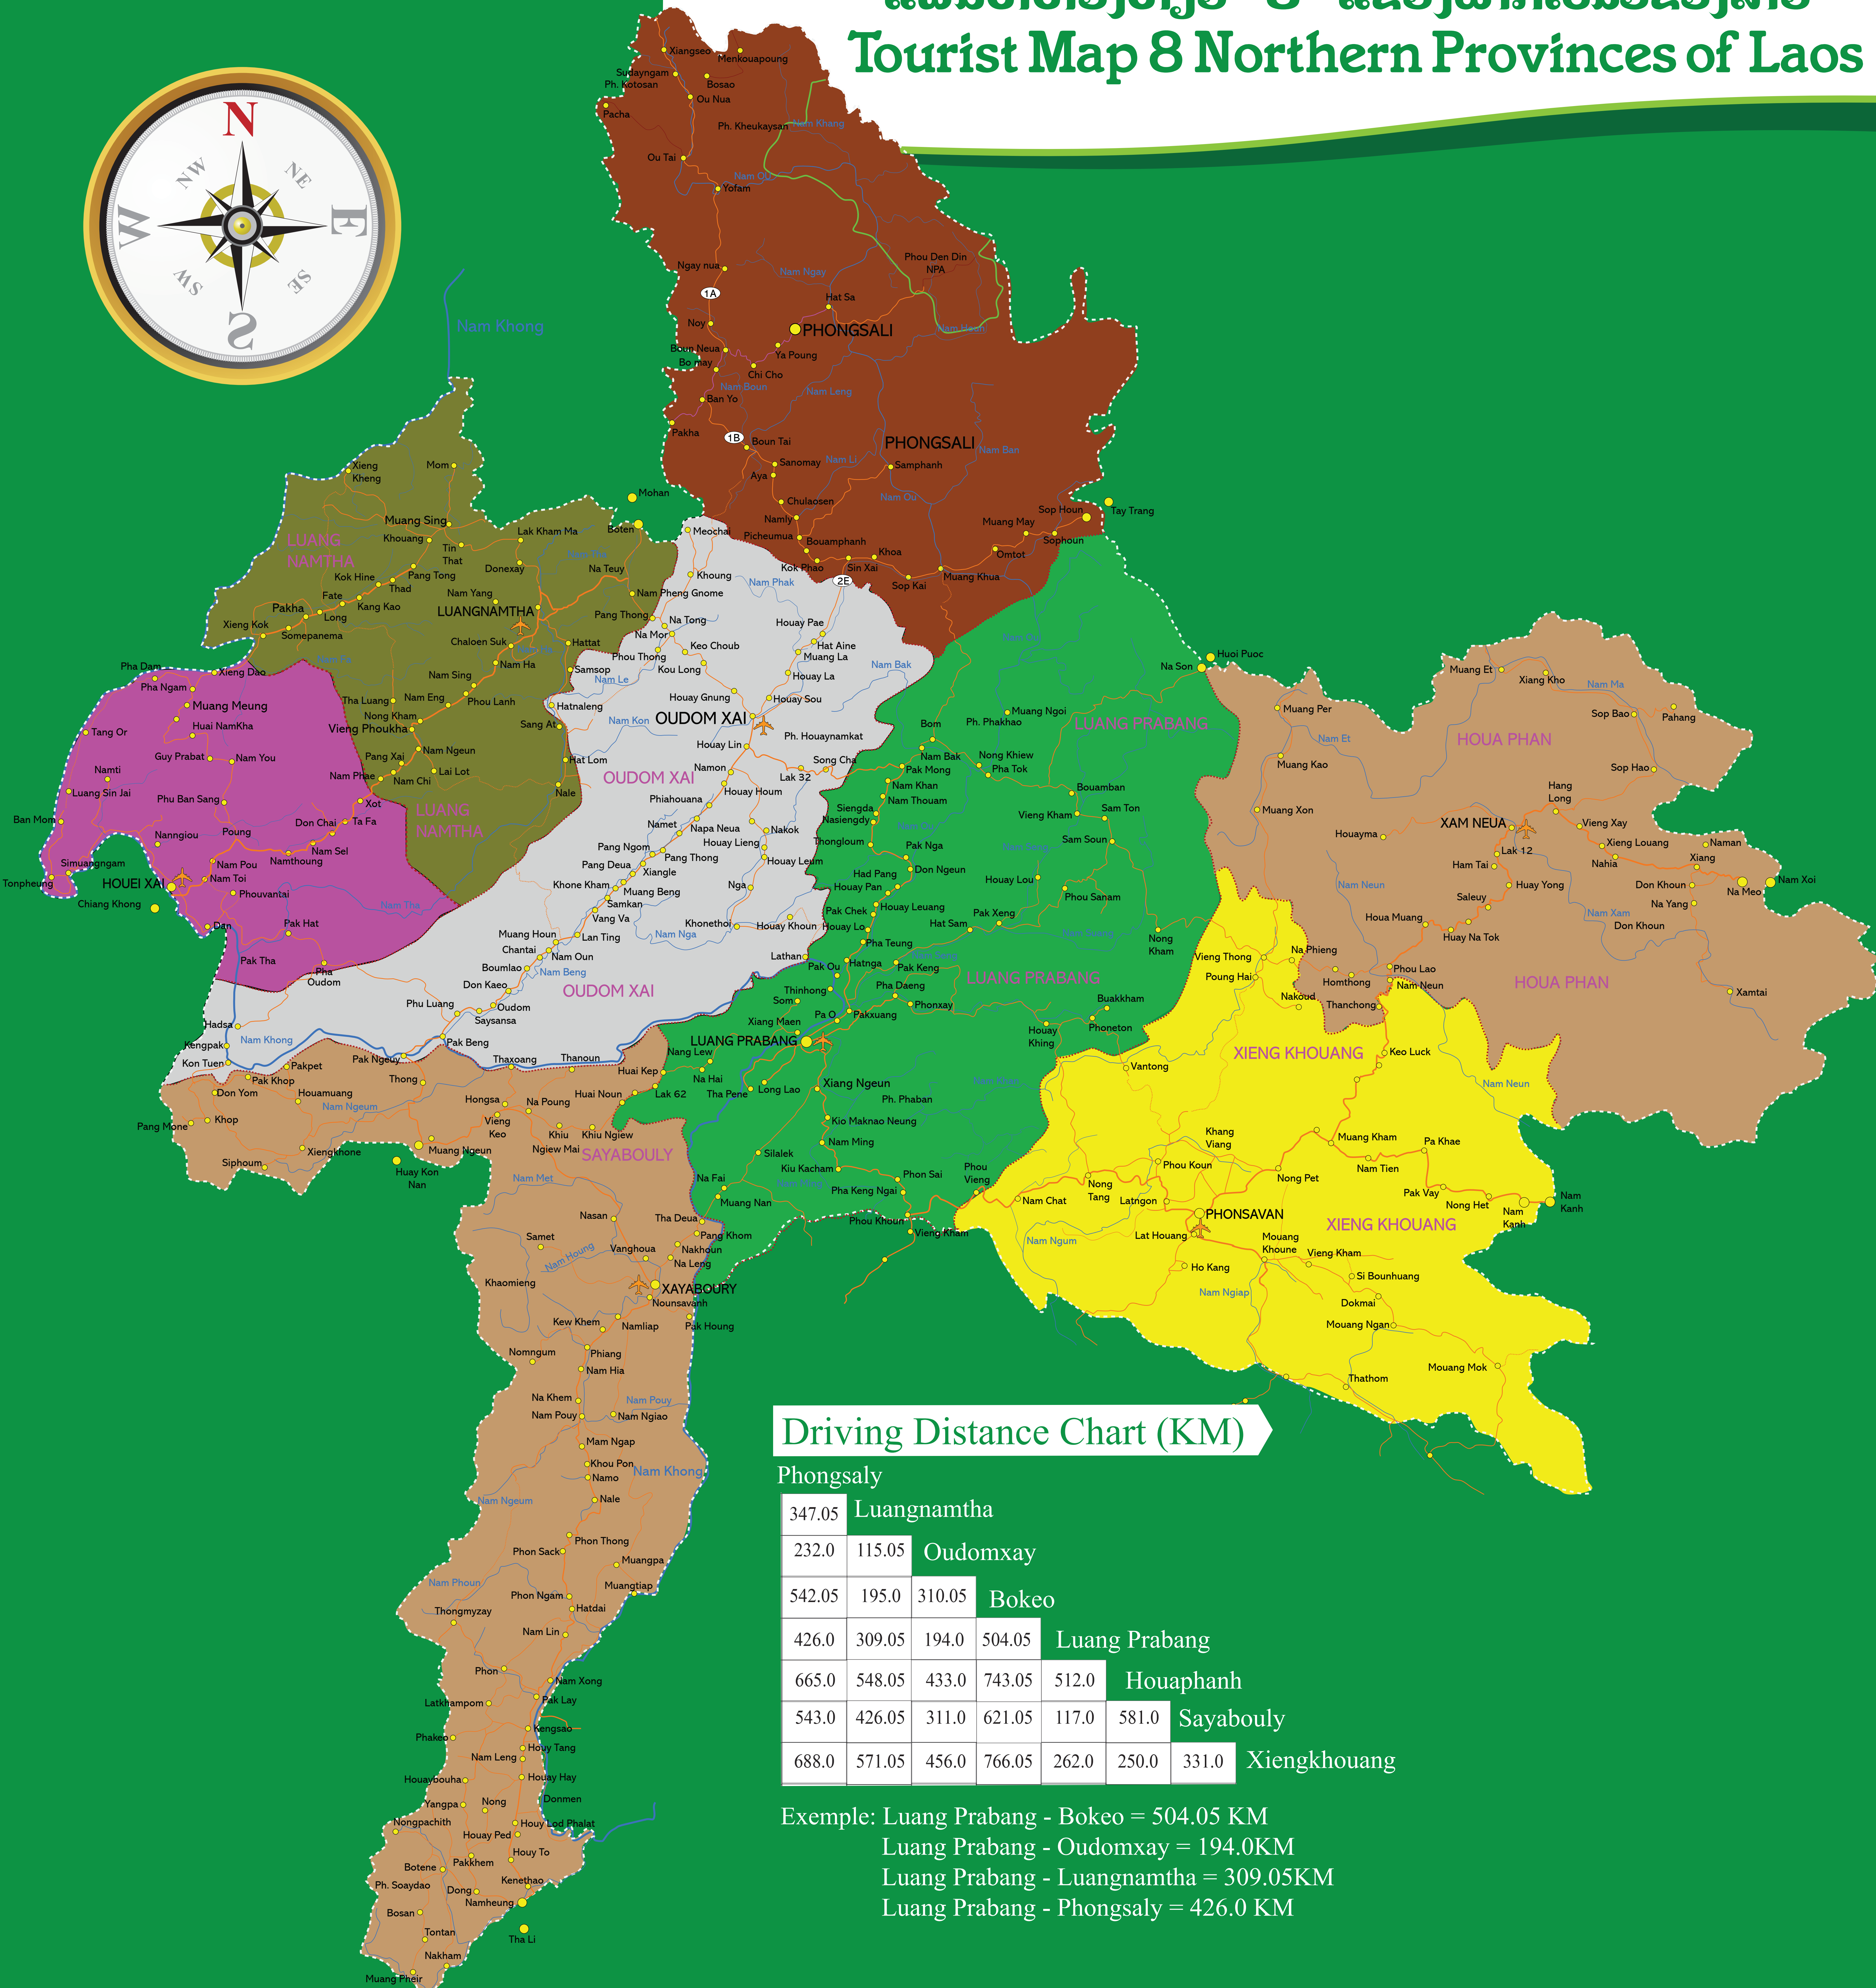

ແຜນທີ່ທ່ອງທ່ຽວ 8 ແຂວງພາກເໜືອຂອງລາວ

Tourist Map 8 Northern Provinces of Laos

Driving Distance Chart (KM)

Phongsaly

347.05	Luangnamtha				
232.0	115.05	Oudomxay			
542.05	195.0	310.05	Bokeo		
426.0	309.05	194.0	504.05	Luang Prabang	
665.0	548.05	433.0	743.05	512.0	Houaphanh
543.0	426.05	311.0	621.05	117.0	581.0 Sayabouly
688.0	571.05	456.0	766.05	262.0	250.0 331.0 Xiengkhouang

Exemple: Luang Prabang - Bokeo = 504.05 KM
 Luang Prabang - Oudomxay = 194.0KM
 Luang Prabang - Luangnamtha = 309.05KM
 Luang Prabang - Phongsaly = 426.0 KM